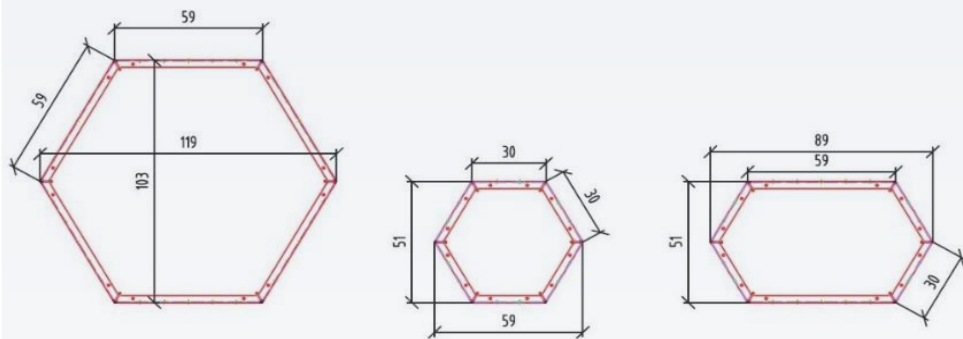

HEXAGONO

Modul Blechkörper in vier Formaten, aus 3mm Cortenstahl - individuell erweiterbar. Auch mit Wühlmausschutz lieferbar. Selbstmontage – Zerlegt geliefert.

Verwendung:

Holzlager / Hochbeet / Raumtrennung / Gartenmöbel / Weinregal

Preise je Einheit:

Sechseck groß H 70,6 cm	561 EUR inkl. Ust.
Sechseck klein H 35,3 cm	300 EUR inkl. Ust.
Sechseck klein H 70,6 cm	387 EUR inkl. Ust.
Sechseck länglich H 70,6 cm	445 EUR inkl. Ust.
Wühlmausschutz groß	133 EUR inkl. Ust.
Wühlmausschutz klein	42 EUR inkl. Ust.
Wühlmausschutz länglich	76 EUR inkl. Ust.

Formate / Abmessungen: