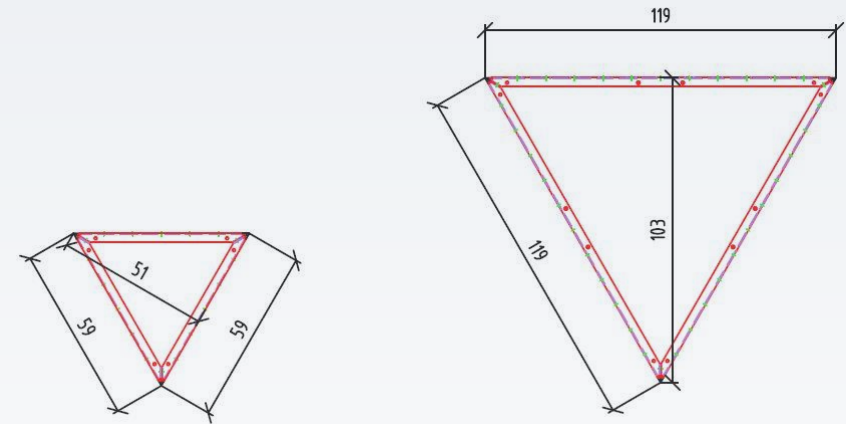

Formate / Abmessungen: