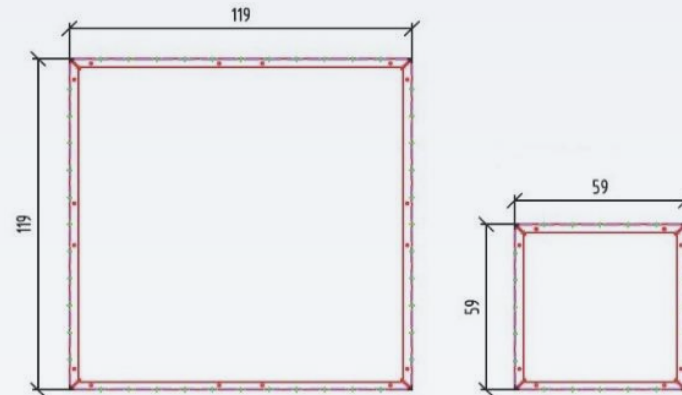

Formate / Abmessungen: