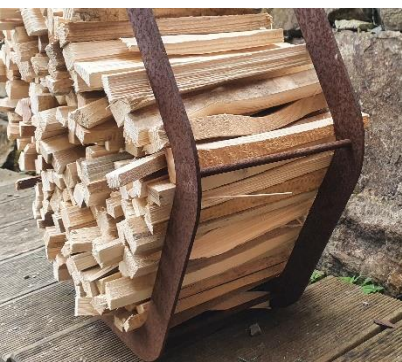

Sechseck klein-offen H 70,6 cm B: 59 cm
inkl. Edelstahloberfläche 487 EUR inkl. Ust.

HOLZLAGER SECHSECK -OFFEN

Das Holzlager in Form eines Sechsecks aus 5mm dicken Cortenstahl.
Erhältlich in 2 Größen.

Abmessungen:

Sechseck M: H: 75,5cm B: 84,0 cm

Sechseck S: H: 51,5cm B: 55,5 cm

Preis:

Sechseck L: 188 EUR inkl. Ust.

Sechseck S: 116 EUR inkl. Ust

HOLZLAGER OVAL

Das Holzlager in Form eines Ovals aus 5mm dicken Cortenstahl.
Erhältlich in 2 Größen.

Abmessungen:

Oval M: H: 49,0 cm B: 76 cm

Oval S: H: 33,5 cm B: 53 cm

Preis:

Oval L: 188 EUR inkl. Ust.

Oval S: 116 EUR inkl. Ust

PFLANZGEFÄß MACETA

Cortenstahl Pflanzgefäße im selbstbau Modul, die je belieben entweder auf eine Wand oder Holzunterkonstruktion oder auf einem Metallgestell aufgehängt werden können. Hier sind der Fantasie keine Grenzen gesetzt. Anzahl der einzelnen Pflanzgefäße, der Breite und der Höhe nach freiwählbar. Diese eignen sich für eine besondere Gestaltung von Balkons, Terrassen und Gärten.