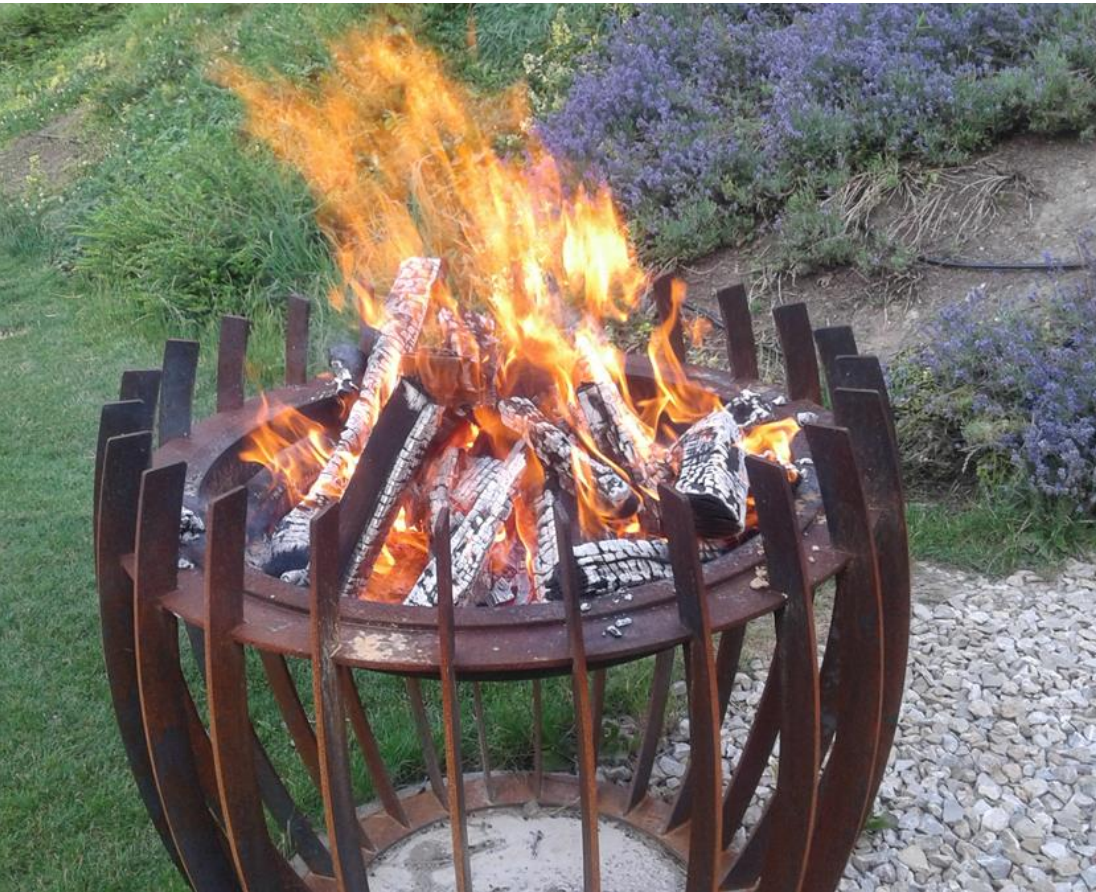

BARRIL

Feuer oder Grillstelle je nach Zubehör. Bestehend aus Untergestell und Brennschale. Stahl geschweißt.

Ausführung XL

Abmessungen: H 90 cm * DM 108 cm

Höhe ohne Aufsatz Grillplatte / Grillrost

Grundpreis für Feuerstelle XL:

2.784 EUR inkl. Ust.

Zubehör XL:

Grillplatte Ø 118 x 1 cm	942	EUR	inkl. Ust.
Grillrost Ø 51 cm	237	EUR	inkl. Ust.
Aufsatz für Grillrost	245	EUR	inkl. Ust.
Grillrostgriff 2 Stk.	17	EUR	inkl. Ust.
Hitze/Funkenflugeinsatz	274	EUR	inkl. Ust.
Edelstahlabdeckung	564	EUR	inkl. Ust.
Holzlager Barril	460	EUR	inkl. Ust.

Ausführung M (Menor)

Abmessungen: H 56 cm * DM 68 cm

Höhe ohne Aufsatz Grillplatte / Grillrost

Grundpreis für Feuerstelle M:

1.392 EUR inkl. Ust.

Zubehör M:

Grillplatte Ø 76 x 1 cm	551	EUR	inkl. Ust.
Grillrost Ø 36 cm	95	EUR	inkl. Ust.
Aufsatz für Grillrost	194	EUR	inkl. Ust.
Grillrostgriff 2 Stk.	17	EUR	inkl. Ust.
Hitze/Funkenflugeinsatz	217	EUR	inkl. Ust.
Edelstahlabdeckung	391	EUR	inkl. Ust.