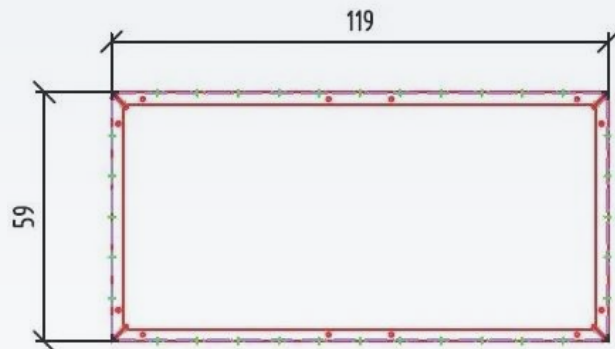

RECTANGULO

Modul Blechkörper in zwei Formaten, aus 3mm Cortenstahl - individuell erweiterbar. Auch mit Wühlmausschutz lieferbar. Selbstmontage – Zerlegt geliefert.

Verwendung:

Holzlager / Hochbeet / Raumtrennung / Gartenmöbel / Weinregal

Preise je Einheit:

Rechteck hoch H 70,6 cm	570	EUR inkl. Ust.
Rechteck niedrig H 35,3 cm	493	EUR inkl. Ust.
Wühlmausschutz rechteckig	121	EUR inkl. Ust.

Formate / Abmessungen: