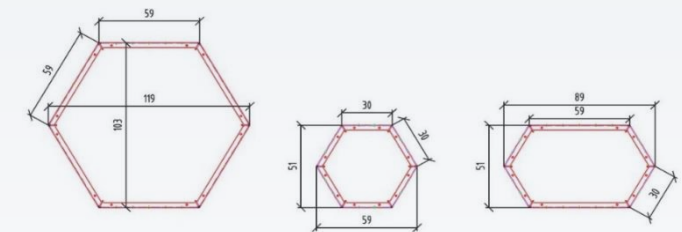

HOLZLAGER HEXAGONO

Modul Blechkörper in vier Formaten, aus 3mm Cortenstahl - individuell erweiterbar. Selbstmontage – Zerlegt geliefert.

Preise je Einheit:

Sechseck groß H 70,6 cm	561 EUR inkl. Ust.
Sechseck klein H 35,3 cm	300 EUR inkl. Ust.
Sechseck klein H 70,6 cm	387 EUR inkl. Ust.
Sechseck länglich H 70,6 cm	445 EUR inkl. Ust.

Sechseck länglich-offen H 70,6 cm B: 89 cm
inkl. Edelstahloberfläche 515 EUR inkl. Ust.

Sechseck klein-offen H 70,6 cm B: 59 cm
inkl. Edelstahloberfläche 487 EUR inkl. Ust.